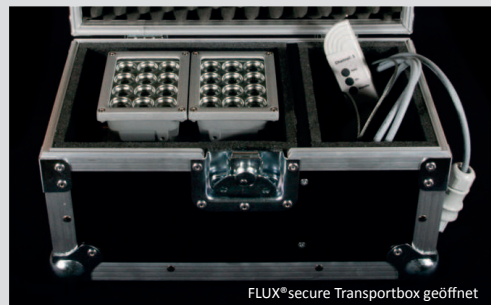

FLUX[®]secure N12 Notakkustrahler

 FLUX[®]secure N12

Kompakter Hochleistungs-Notakkustrahler mit zwei LED-Panels für starke Lichtausbeute bei Stromausfall. Höchste Sicherheitsstandards werden garantiert: automatische Einschaltung der LEDs innerhalb einer Sekunde nach Stromausfall und volle Leuchtkraft für mindestens drei Stunden.

Weitere Vorteile für Sie:

- im Innen- und Außenbereich einsetzbar
- extrem leichtes Gewicht
- einfache Handhabung
- flexible & schnelle Montage
- Anzeige für Akkuladestatus und -lebensdauer

 Der FLUX[®]secure N12 (r.) im Vergleich zu einem herkömmlichen Gerät

 FLUX[®]secure Transportbox geöffnet

Technische Informationen - FLUX[®]secure N12 Notakkustrahler

Gehäuse	Aludruckguss
Abmessungen (L x H x T)	205 x 130 x 155 mm
Gewicht	4,0 kg
Leuchtmittel	Hochleistungs-LEDs 12W
Lumen	1.920
Brenndauer gesamt	> 50.000 Stunden
Abstrahlwinkel	60°
Nennspannung	110-240V DC, 50-60Hz
Nennbetriebsdauer	3 h

Akku	Bleigel
Akkuladezeit	7 h, Tiefenentladeschutz
Zuläss. Umgebungstemp.	-15°C bis +50°C
Scheinwerfer-Abdeckung	Sicherheitsglas
Montageart	4 x Gewinde M8 oben 3 x Gewinde M8 unten
Schutzart/ Schutzklasse	IP65/ II
Weitere Angaben	6.400 Kelvin, sehr geringe Wärmeentwicklung