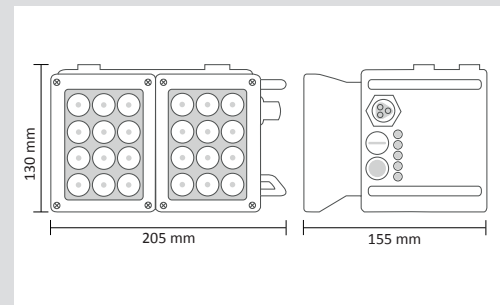

FLUX[®]secure N12 Notakkustrahler

 FLUX[®]secure N12

Kompakter Hochleistungs-Notakkustrahler mit zwei LED-Panels für starke Lichtausbeute bei Stromausfall. Höchste Sicherheitsstandards werden garantiert: automatische Einschaltung der LEDs innerhalb einer Sekunde nach Stromausfall und volle Leuchtkraft für mindestens drei Stunden.

 FLUX[®]secure Transportbox geöffnet

Technische Informationen - FLUX[®]secure N12 Notakkustrahler

Gehäuse	Aludruckguss
Abmessungen (L x H x T)	205 x 130 x 155 mm
Gewicht	4,0 kg
Leuchtmittel	Hochleistungs-LEDs 12W
Lumen	1.920
Brenndauer gesamt	> 50.000 Stunden
Abstrahlwinkel	60°
Nennspannung	110-240V DC, 50-60Hz
Nennbetriebsdauer	3 h

Akku	Bleigel
Akkuladezeit	7 h, Tiefenentladeschutz
Zuläss. Umgebungstemp.	-15°C bis +50°C
Scheinwerfer-Abdeckung	Sicherheitsglas
Montageart	4 x Gewinde M8 oben 3 x Gewinde M8 unten
Schutzart/ Schutzklasse	IP65/ II
Weitere Angaben	6.400 Kelvin, sehr geringe Wärmeentwicklung